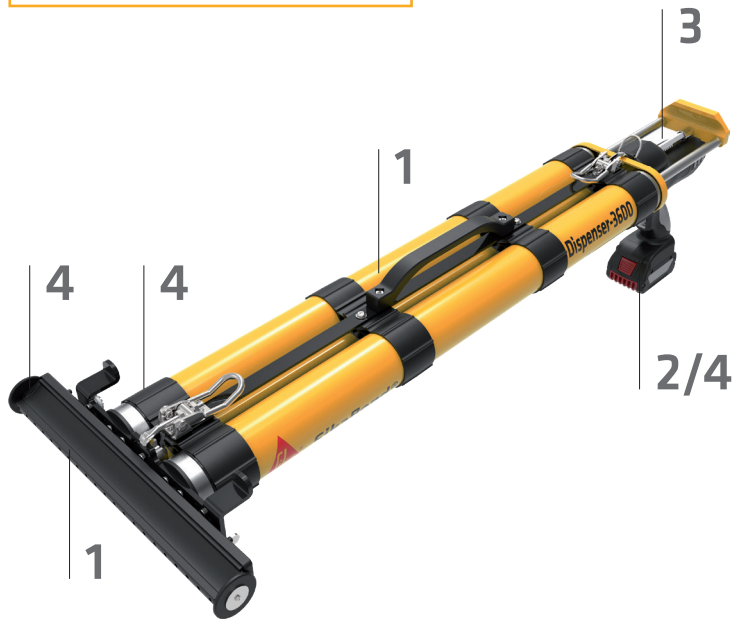

SikaBond® Dispenser-3600 Power

DETAILS MACHEN DEN UNTERSCHIED

VORTEILE

1

EFFIZIENT:

- 2 x 1800 ml Schlauchbeutel (Klebstoff für ca. 6 m² Boden)
- Optimierter Verteilbalken für gleichmäßigen Klebstoffauftrag über die gesamte Breite

2

LEISTUNGSSTARK:

- 4 AMP Bosch Akku

3

ROBUST:

- Geschützte Antriebszahnstange

4

ERGONOMISCH:

- Hohe Verarbeitungsgeschwindigkeit
- Stabiles Gehäuse
- Räder am Verteilbalken für einfachen Klebstoffauftrag