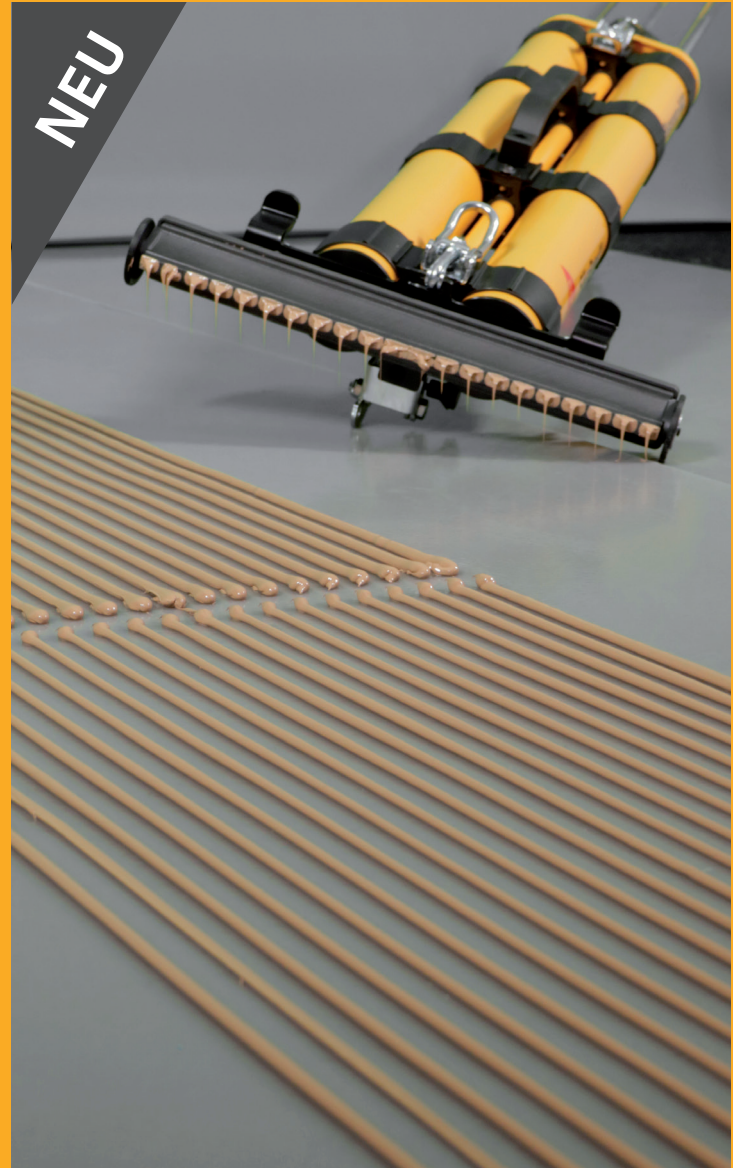

SikaBond® Dispenser-3600 Power

Ihr Sika Vertragspartner:

SIKA ÖSTERREICH GMBH

Bingser Dorfstraße 23

A-6700 Bludenz

www.sika.at

Telefon +43 5 0610 0

Telefax +43 5 0610 1951

E-Mail info@sika.at

BUILDING TRUST