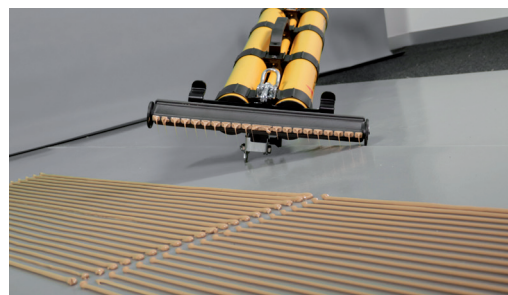

- Hohe Verarbeitungsgeschwindigkeit
- Stabiles Gehäuse
- Räder am Verteilbalken für einfachen Klebstoffauftrag

EFFIZIENTE UND ERGONOMISCHE KLEBSTOFFVERARBEITUNG

Intuitive und robuste Lösung zur Befüllung mit Schlauchbeuteln.

Praktische und geprüfte Technik:

- Geschwindigkeitskontrolle
- Rückzugsautomatik
- Zahnstange
- Bosch Akkusystem

Innovative und nutzerfreundliche Handhabung:

- Leicht zu befüllen
- Leicht zu bewegen
- Gleichmäßiger Klebstoffauftrag