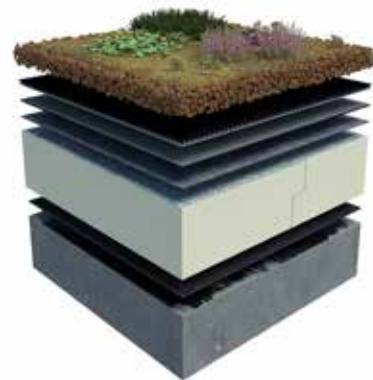

Hochleistungs­dämmung für effiziente Dächer

Sika Österreich bietet mit Kingspan Therma® die optimalen Dämmstoffe für platzsparende Konstruktionen im Neubau sowie für die thermische Sanierung von Bestandsgebäuden. Aufgrund der hervorragenden Dämmeigenschaften ermöglicht Ihnen die PUR/PIR-Wärmedämmung besonders schlanke und wirtschaftliche Dachkonstruktionen.

Alle Vorteile auf einen Blick:

- Hervorragende Dämmleistung für effizienten Wärmeschutz
- Formstabil & hitzebeständig für langfristige Leistung
- Platzsparend & besonders langlebig
- Sicherer Wärmeschutz gemäß den aktuellen Standards
- Mit Alu-Mehrlagen- oder Mineralvlies-Kaschierung in allen gängigen Dicken erhältlich
- Der Hochleistungs­dämmstoff ist mit Alu-Mehrlagen-Kaschierung ausgestattet und in allen gebräuchlichen Dicken bei Sika erhältlich. Für Gefälleausbildungen stehen entsprechende Gefäl­lelösungen zur Verfügung (siehe dazu unseren Flyer „PUR/PIR Gefälledämmung“).

* Zur Verrechnung gelangt das Deckmaß

** Lieferzeit auf Anfrage

Einsatzbereiche

Mit PUR/PIR Wärmedämmstoffen können daher vielseitige Lösungsvarianten im Flachdach bestens realisiert werden und stehen als Bestandteil unserer Flachdach-Systeme für hohe Dämmqualität und Langlebigkeit.

Warmdach

Terrasse

Extensives Gründach

Änderungen, Satz- und Druckfehler vorbehalten.