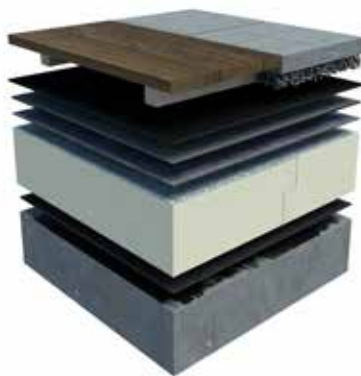

Änderungen, Satz- und Druckfehler vorbehalten.