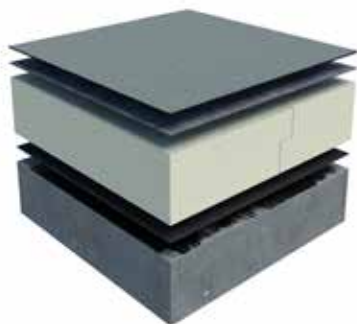

Änderungen, Satz- und Druckfehler vorbehalten.